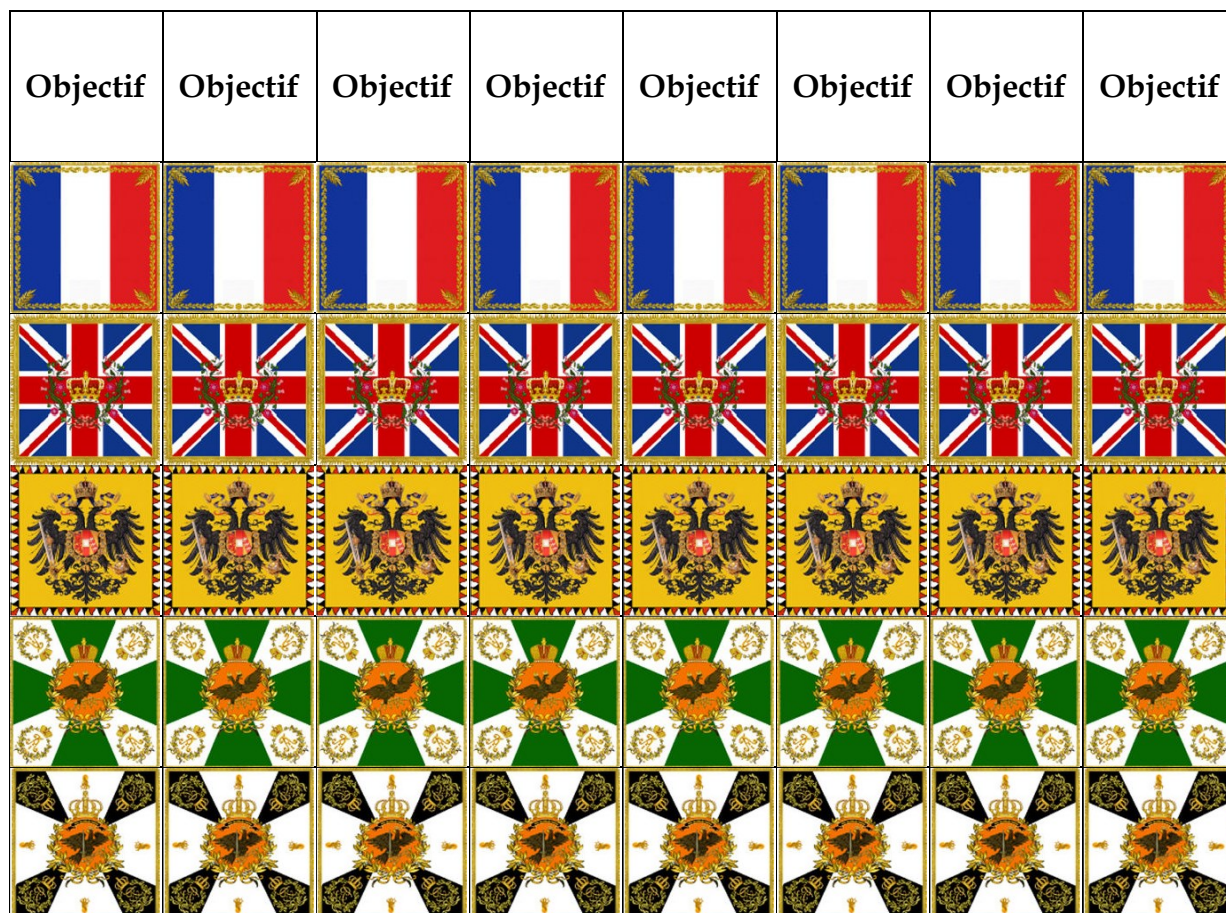

Marqueurs d'objectif pour Bataille Empire

Pions Recto France et Verso Alliés